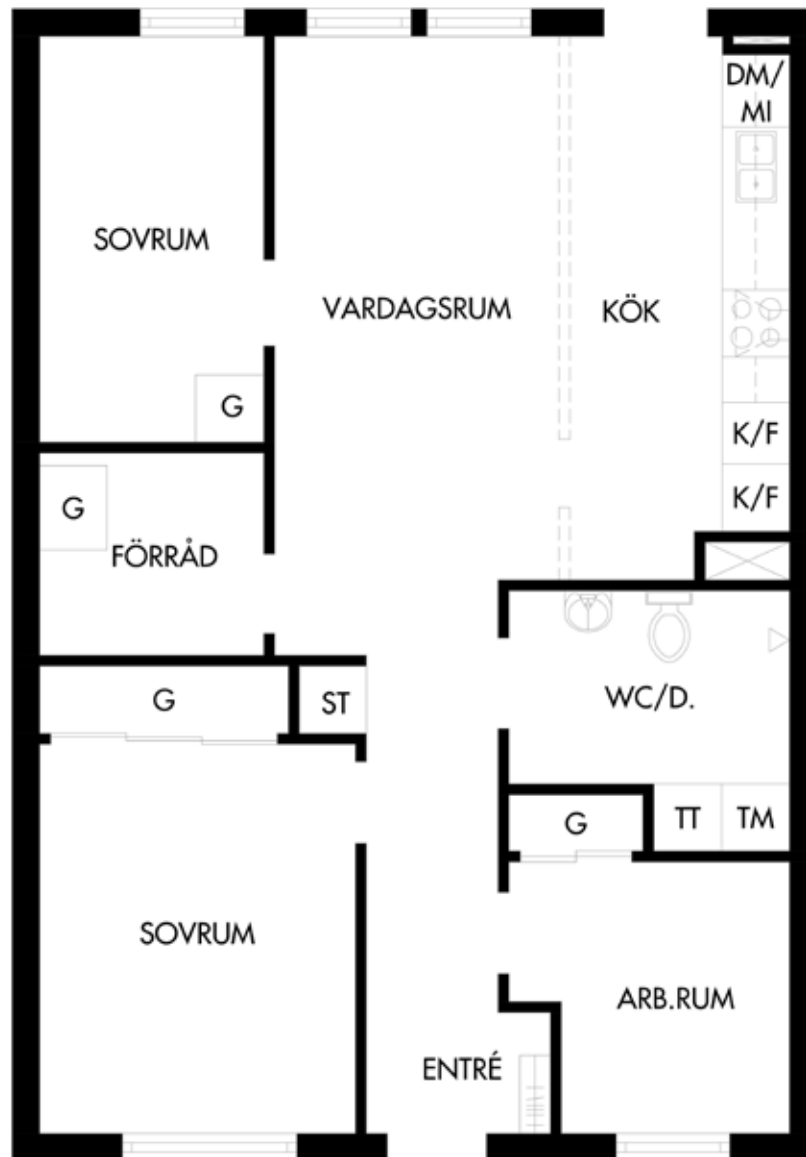

Planskiss 1 rum och kök ca 35 kvm

Observera att vissa ändringar kan förekomma i planskissen.
Croisette reserverar sig för eventuella ändringar och tryckfel.

Planskiss 2 rum och kök ca 45,7 kvm

Observera att vissa ändringar kan förekomma i planskissen.
Croisette reserverar sig för eventuella ändringar och tryckfel.

Planskiss 2 rum och kök ca 51,2 kvm

Observera att vissa ändringar kan förekomma i planskissen.
Croisette reserverar sig för eventuella ändringar och tryckfel.

Planskiss 3 rum och kök ca 67,8 kvm

Observera att vissa ändringar kan förekomma i planskissen.
Croisette reserverar sig för eventuella ändringar och tryckfel.

Planskiss 4 rum och kök ca 72,5 kvm

Observera att vissa ändringar kan förekomma i planskissen.
Croisette reserverar sig för eventuella ändringar och tryckfel.