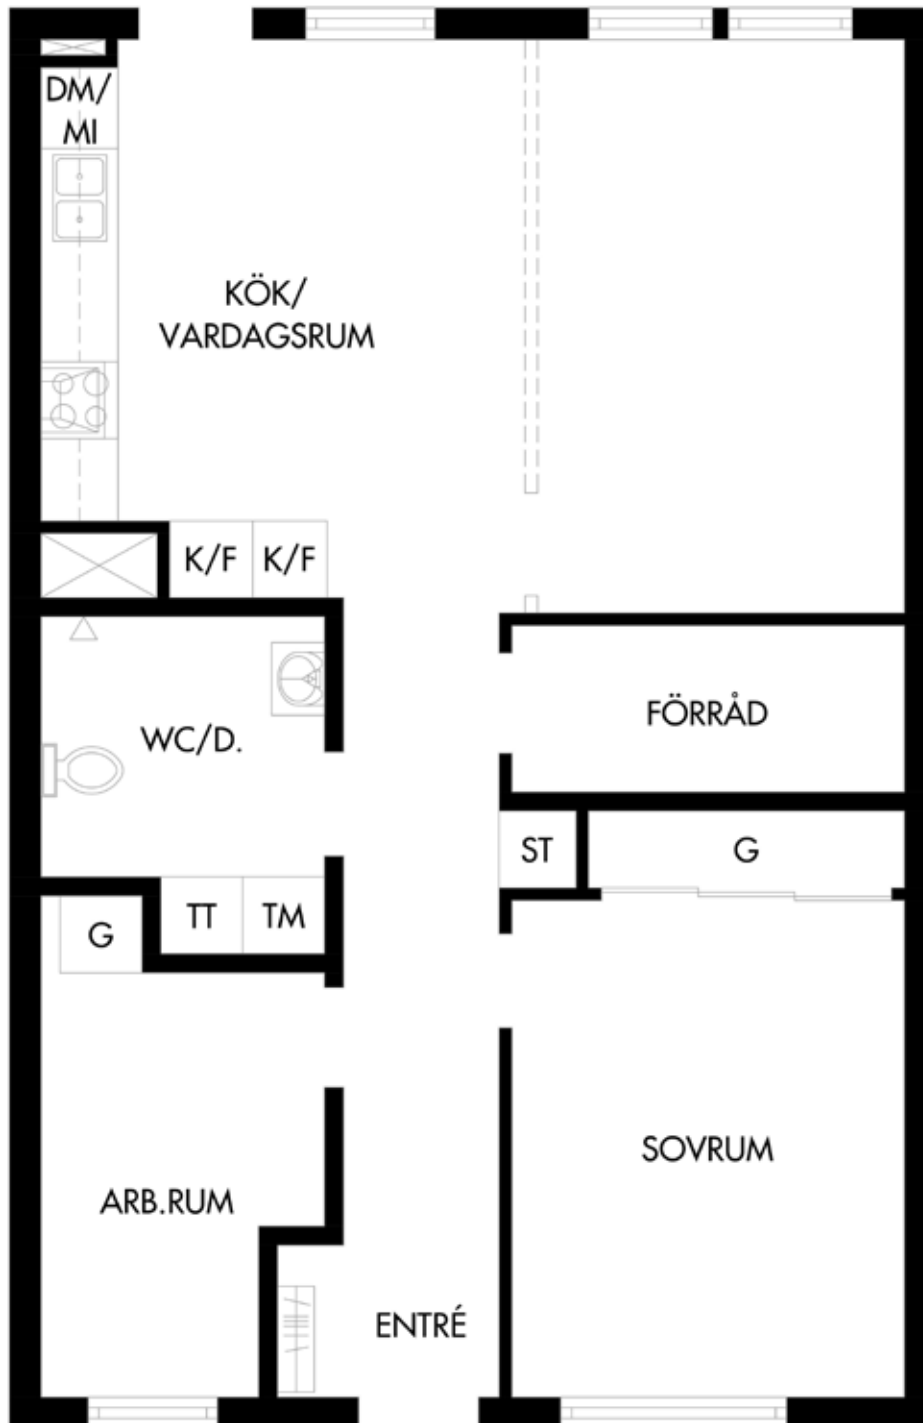

Planskiss 1 rum och kök ca 35 kvm

Observera att vissa ändringar kan förekomma i planskissen.
Croisette reserverar sig för eventuella ändringar och tryckfel.

Planskiss 2 rum och kök ca 45,7 kvm

Observera att vissa ändringar kan förekomma i planskissen.
Croisette reserverar sig för eventuella ändringar och tryckfel.

Planskiss 2 rum och kök ca 51,2 kvm

Observera att vissa ändringar kan förekomma i planskissen.
Croisette reserverar sig för eventuella ändringar och tryckfel.

Planskiss 3 rum och kök ca 67,8 kvm

Observera att vissa ändringar kan förekomma i planskissen.
Croisette reserverar sig för eventuella ändringar och tryckfel.

Planskiss 4 rum och kök ca 72,5 kvm

Observera att vissa ändringar kan förekomma i planskissen.
Croisette reserverar sig för eventuella ändringar och tryckfel.