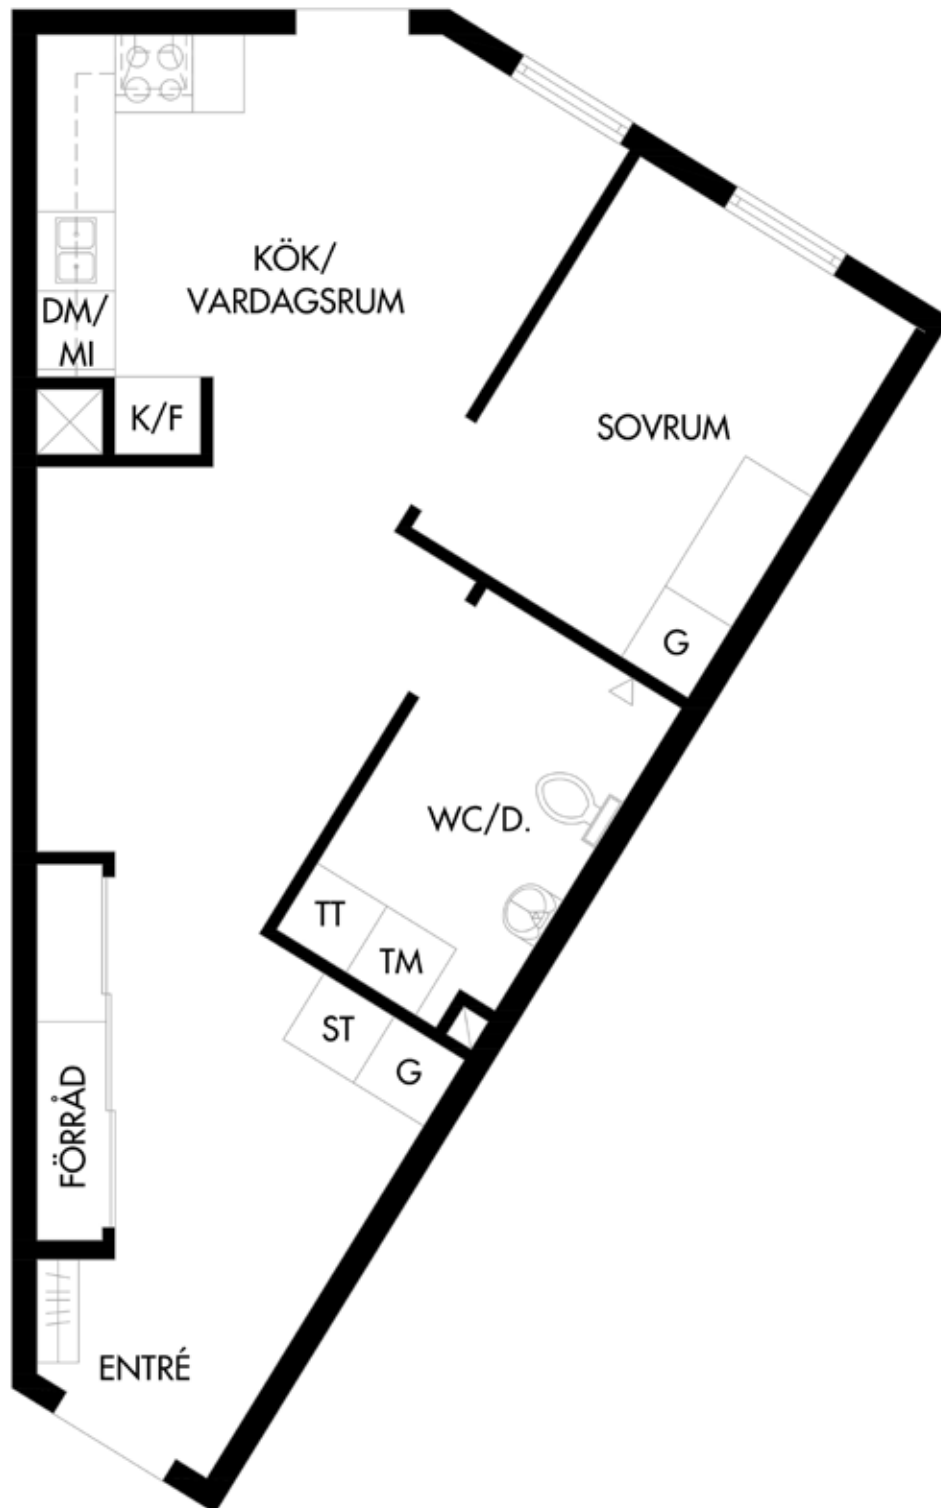

Planskiss 1 rum och kök ca 35 kvm

Observera att vissa ändringar kan förekomma i planskissen.
Croisette reserverar sig för eventuella ändringar och tryckfel.

Planskiss 2 rum och kök ca 45,7 kvm

Observera att vissa ändringar kan förekomma i planskissen.
Croisette reserverar sig för eventuella ändringar och tryckfel.

Planskiss 2 rum och kök ca 51,2 kvm

Observera att vissa ändringar kan förekomma i planskissen.
Croisette reserverar sig för eventuella ändringar och tryckfel.

Planskiss 3 rum och kök ca 67,8 kvm

Observera att vissa ändringar kan förekomma i planskissen.
Croisette reserverar sig för eventuella ändringar och tryckfel.

Planskiss 4 rum och kök ca 72,5 kvm

Observera att vissa ändringar kan förekomma i planskissen.
Croisette reserverar sig för eventuella ändringar och tryckfel.