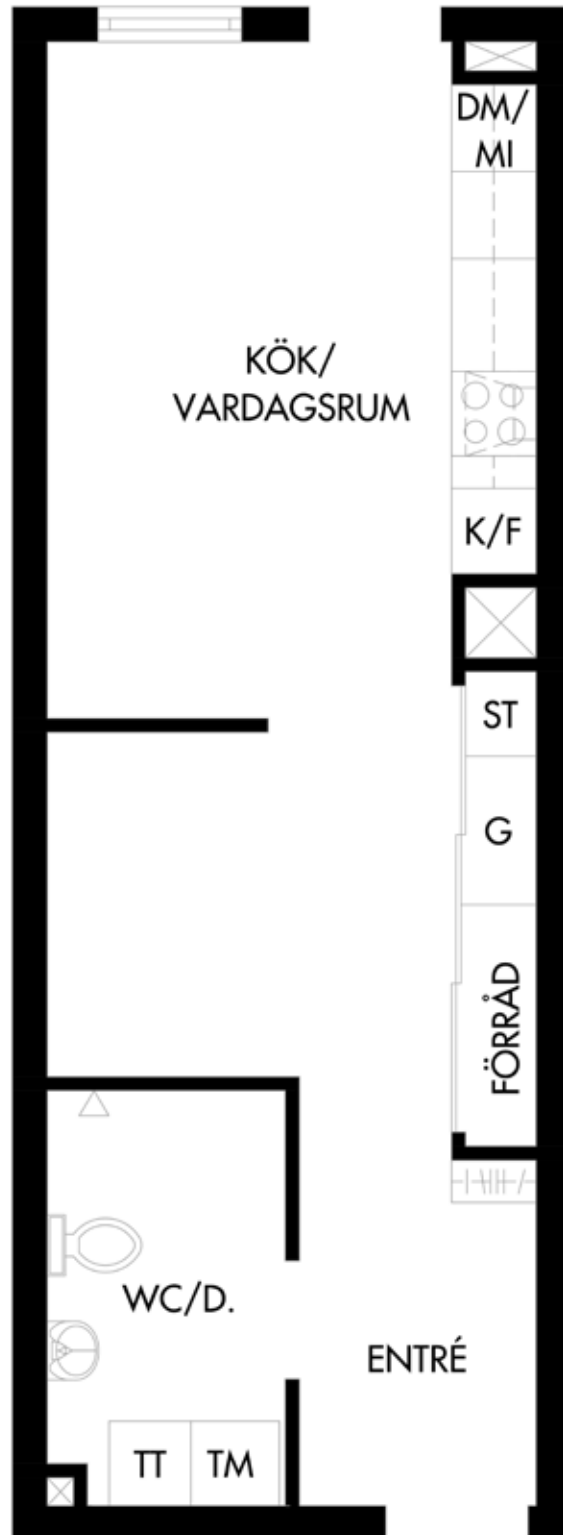

Planskiss 1 rum och kök ca 35 kvm

Observera att vissa ändringar kan förekomma i planskissen.
Croisette reserverar sig för eventuella ändringar och tryckfel.

Planskiss 2 rum och kök ca 45,7 kvm

Observera att vissa ändringar kan förekomma i planskissen.
Croisette reserverar sig för eventuella ändringar och tryckfel.

Planskiss 2 rum och kök ca 51,2 kvm

Observera att vissa ändringar kan förekomma i planskissen.
Croisette reserverar sig för eventuella ändringar och tryckfel.

Planskiss 3 rum och kök ca 67,8 kvm

Observera att vissa ändringar kan förekomma i planskissen.
Croisette reserverar sig för eventuella ändringar och tryckfel.

Planskiss 4 rum och kök ca 72,5 kvm

Observera att vissa ändringar kan förekomma i planskissen.
Croisette reserverar sig för eventuella ändringar och tryckfel.