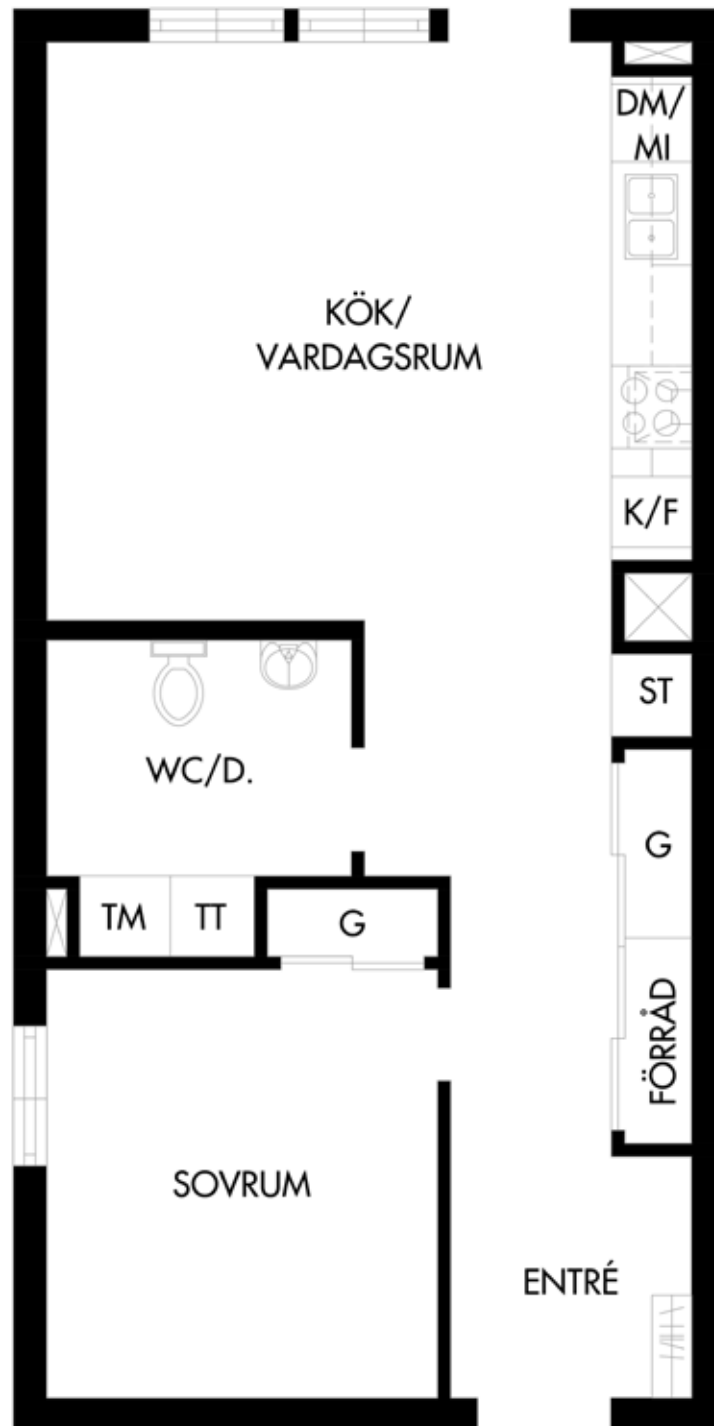

Planskiss 1 rum och kök ca 35 kvm

Observera att vissa ändringar kan förekomma i planskissen.
Croisette reserverar sig för eventuella ändringar och tryckfel.

Planskiss 2 rum och kök ca 45,7 kvm

Observera att vissa ändringar kan förekomma i planskissen.
Croisette reserverar sig för eventuella ändringar och tryckfel.

Planskiss 2 rum och kök ca 51,2 kvm

Observera att vissa ändringar kan förekomma i planskissen.
Croisette reserverar sig för eventuella ändringar och tryckfel.

Planskiss 3 rum och kök ca 67,8 kvm

Observera att vissa ändringar kan förekomma i planskissen.
Croisette reserverar sig för eventuella ändringar och tryckfel.

Planskiss 4 rum och kök ca 72,5 kvm

Observera att vissa ändringar kan förekomma i planskissen.
Croisette reserverar sig för eventuella ändringar och tryckfel.