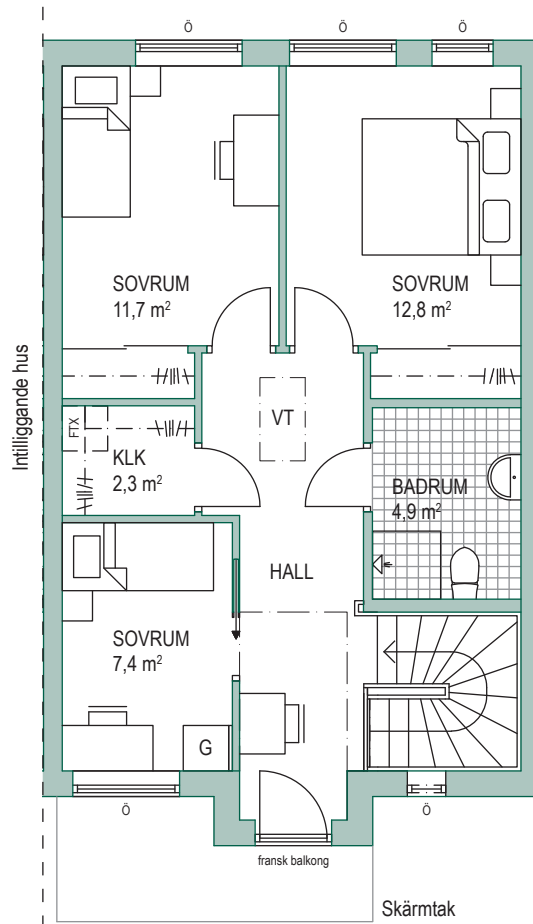

PARKSTRÅKET, SEGE PARK I MALMÖ  
4 ROK 115 M<sup>2</sup>  
HUS A3-2

SKALA 1:100 (A4)

ENTRÉPLAN

FASAD MOT SYDOST

FASAD MOT NORDOST

FASAD MOT SYDVÄST

FASAD MOT NORDVÄST

PARKSTRÅKET, SEGE PARK I MALMÖ  
4 ROK 115 M<sup>2</sup>  
HUS A3-2

SKALA 1:100 (A4)

ÖVRE PLAN