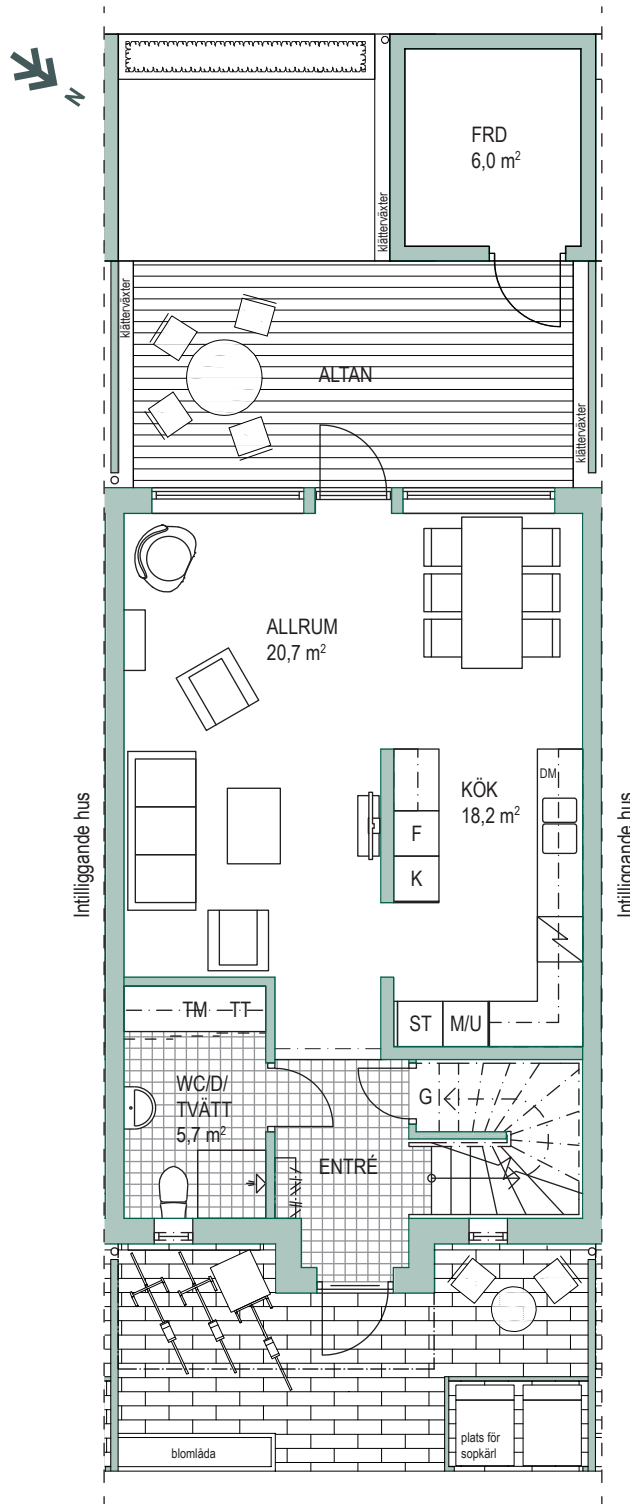

PARKSTRÅKET, SEGE PARK I MALMÖ  
4 ROK 115 M<sup>2</sup>  
HUS A3-2

SKALA 1:100 (A4)

ENTRÉPLAN

FASAD MOT SYDOST

FASAD MOT NORDOST

FASAD MOT SYDVÄST

FASAD MOT NORDVÄST

PARKSTRÅKET, SEGE PARK I MALMÖ  
4 ROK 115 M<sup>2</sup>  
HUS A3-2

SKALA 1:100 (A4)

ÖVRE PLAN

# TECKENFÖRKLARING

---

	Diskmaskin
	Spis
	Ugn/micro
	Städsåp
	Hatthylla
	Diskho
	Kökssåp
	Frys
	Kyl
	Tvåttmaskin
	Torktumlare
	Klädkammare
	Garderob
	Dusch
	FTX
	Ventilation
	WC-stol
	Öppningsbart fönster
	Tillval