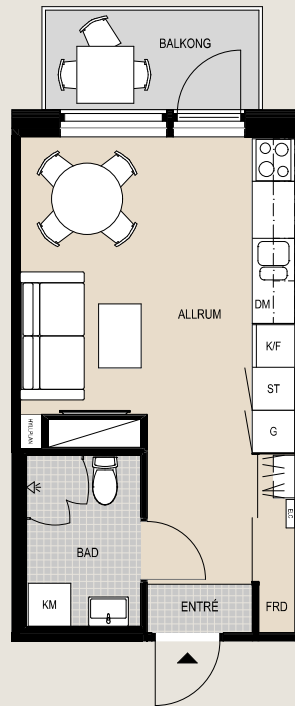

Bofaktablad

Lgh 33A-1404

Storlek 1 rum & kök - 26,2 m²

Rumshöjd 2,5m (2,3m bad)

SKALA 1:100

Teckenförklaring

	Kyl		Garderob
	Frys		Städkåp
	Kyl/Frys		Elcentral
	Diskmaskin		Kapphylla
	Tvättmaskin		Duschkörar
	Torktumlare		Skjutdörrsförråd
	Kombimaskin		Entré
	Spis		